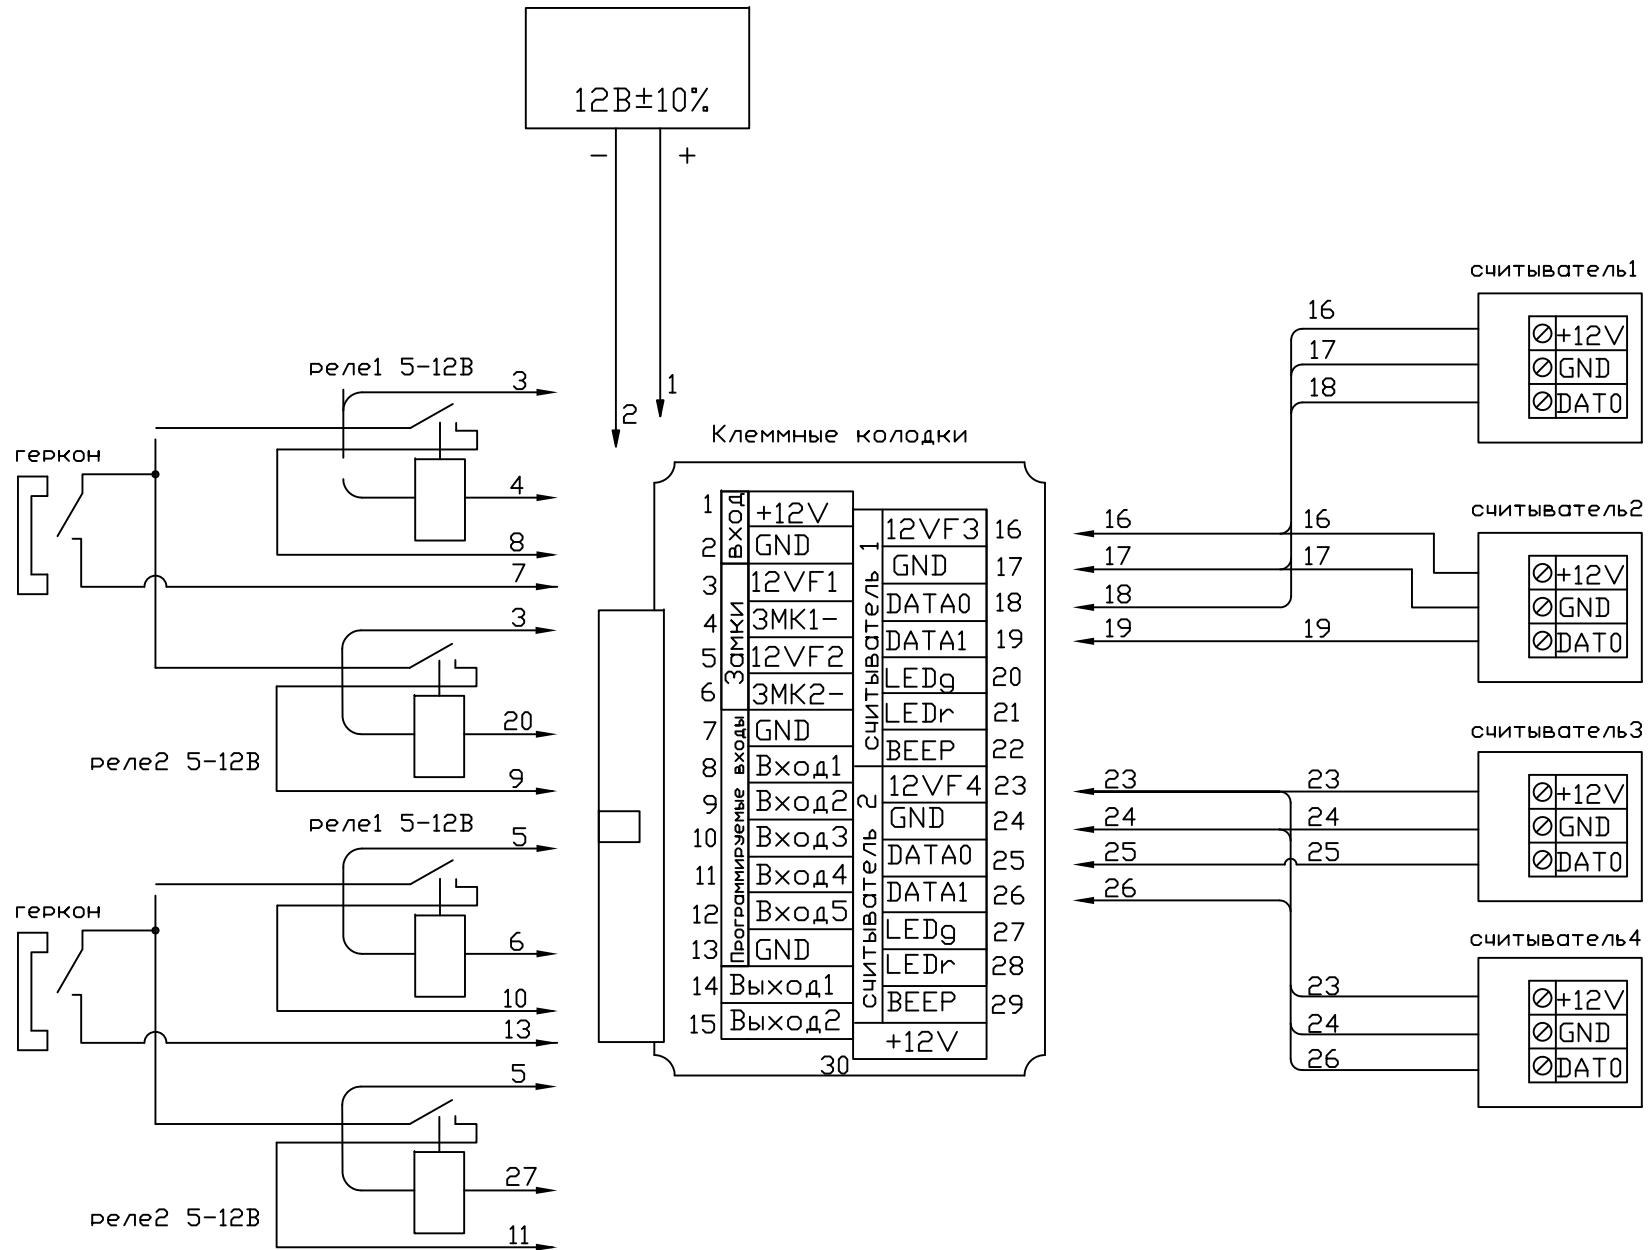

Схема электрических подключений контроллера ЭРА 2000/10000 V2 к турникетам РостЕвроСтрой С платой IB (W)

Схема электрических подключений контроллера ЭРА 2000/10000 V2 к турникетам РостЕвроСтрой С платой IB и картоприемнику (W)

Схема электрических подключений контроллера ЭРА 2000/10000 V2 к турникетам РостЕвроСтрой С платой IB (ТМ)

Схема электрических подключений контроллера ЭРА к турникету и картоприемнику Практика завода "Возрождение".

Схема электрических подключений контроллера ЭРА к турникетам Практика завода "Возрождение".

Подключение контроллера ЭРА-2000/10000V2 к турникетам Персо с платой CLB (W)

Подключение контроллера ЭРА-2000/10000V2 к турникетам Персо с платой CLB (TM)

Подключение контроллера к турникету. Считыватели Wiegand26

Подключение контроллера к турникету. Считыватель TouchMemory

ИСТОЧНИК ПИТАНИЯ

Клеммные колодки

считыватель 1

считыватель 2

ИСТОЧНИК ПИТАНИЯ

Подключение контроллера ЭРА-2000V2 к картоприемнику Арго CR-04P