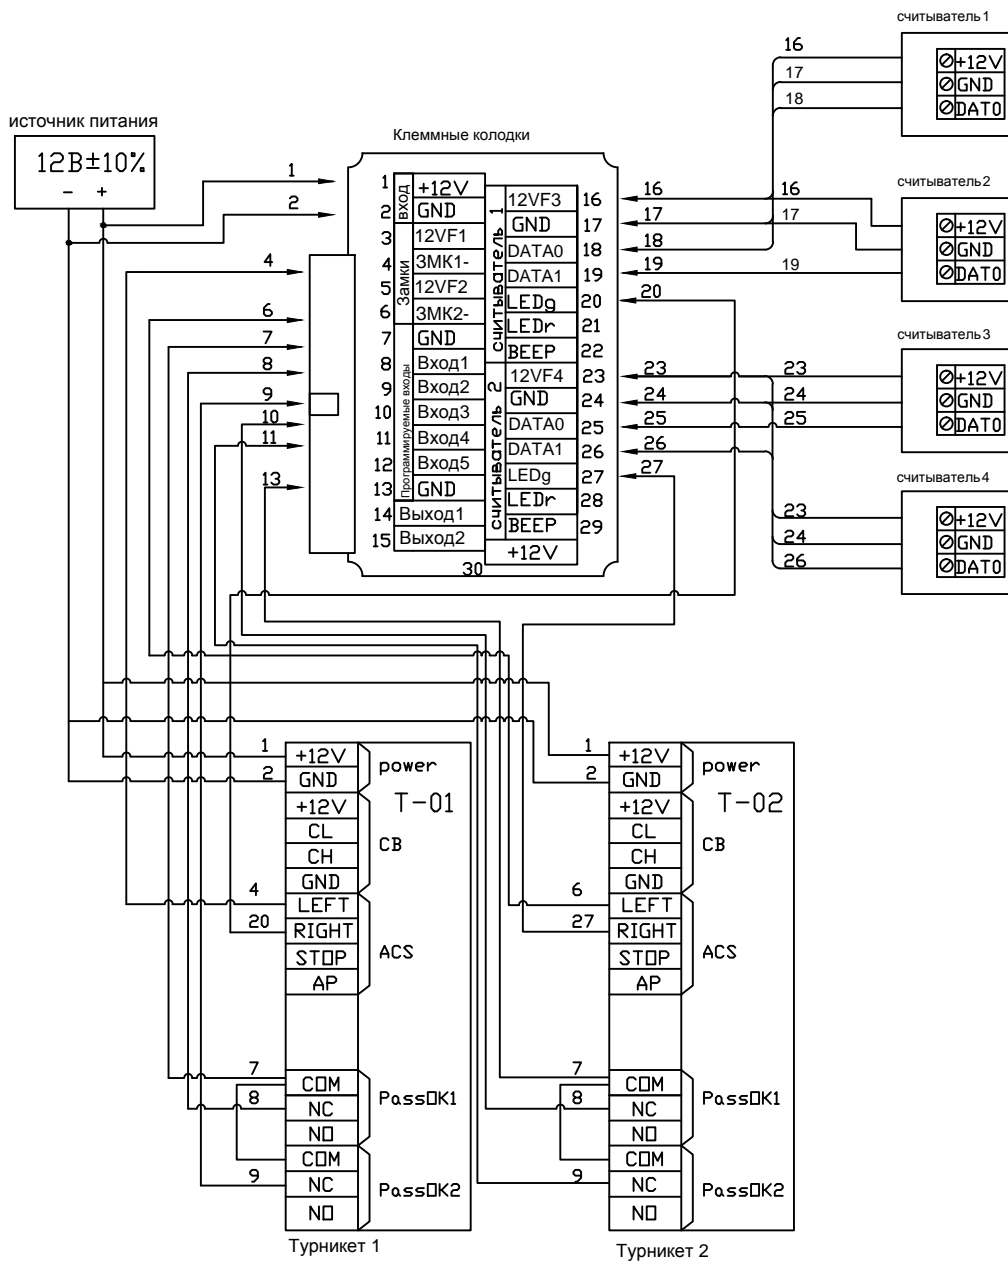

Схема электрических подключений контроллера ЭРА 2000/10000 V2 к турникетам РостЕвроСтрой С платой IB (W)

Схема электрических подключений контроллера ЭРА 2000/10000 V2 к турникетам РостЕвроСтрой С платой IB и картоприемнику (W)

Схема электрических подключений контроллера ЭРА 2000/10000 V2 к турникетам РостЕвроСтрой С платой IB (ТМ)

Схема электрических подключений контроллера ЭРА к турникету и картоприемнику Практика завода "Возрождение".

Схема электрических подключений контроллера ЭРА к турникетам Практика завода "Возрождение".

Подключение контроллера ЭРА-2000/10000V2 к турникетам Персо с платой CLB (W)

Подключение контроллера ЭРА-2000/10000V2 к турникетам Персо с платой CLB (TM)

Подключение контроллера к турникету. Считыватели Wiegand26

Подключение контроллера к турникету. Считыватель TouchMemory

ИСТОЧНИК ПИТАНИЯ

Клеммные колодки

считыватель 1

считыватель 2

ИСТОЧНИК ПИТАНИЯ

Подключение контроллера ЭРА-2000V2 к картоприемнику Арго CR-04P