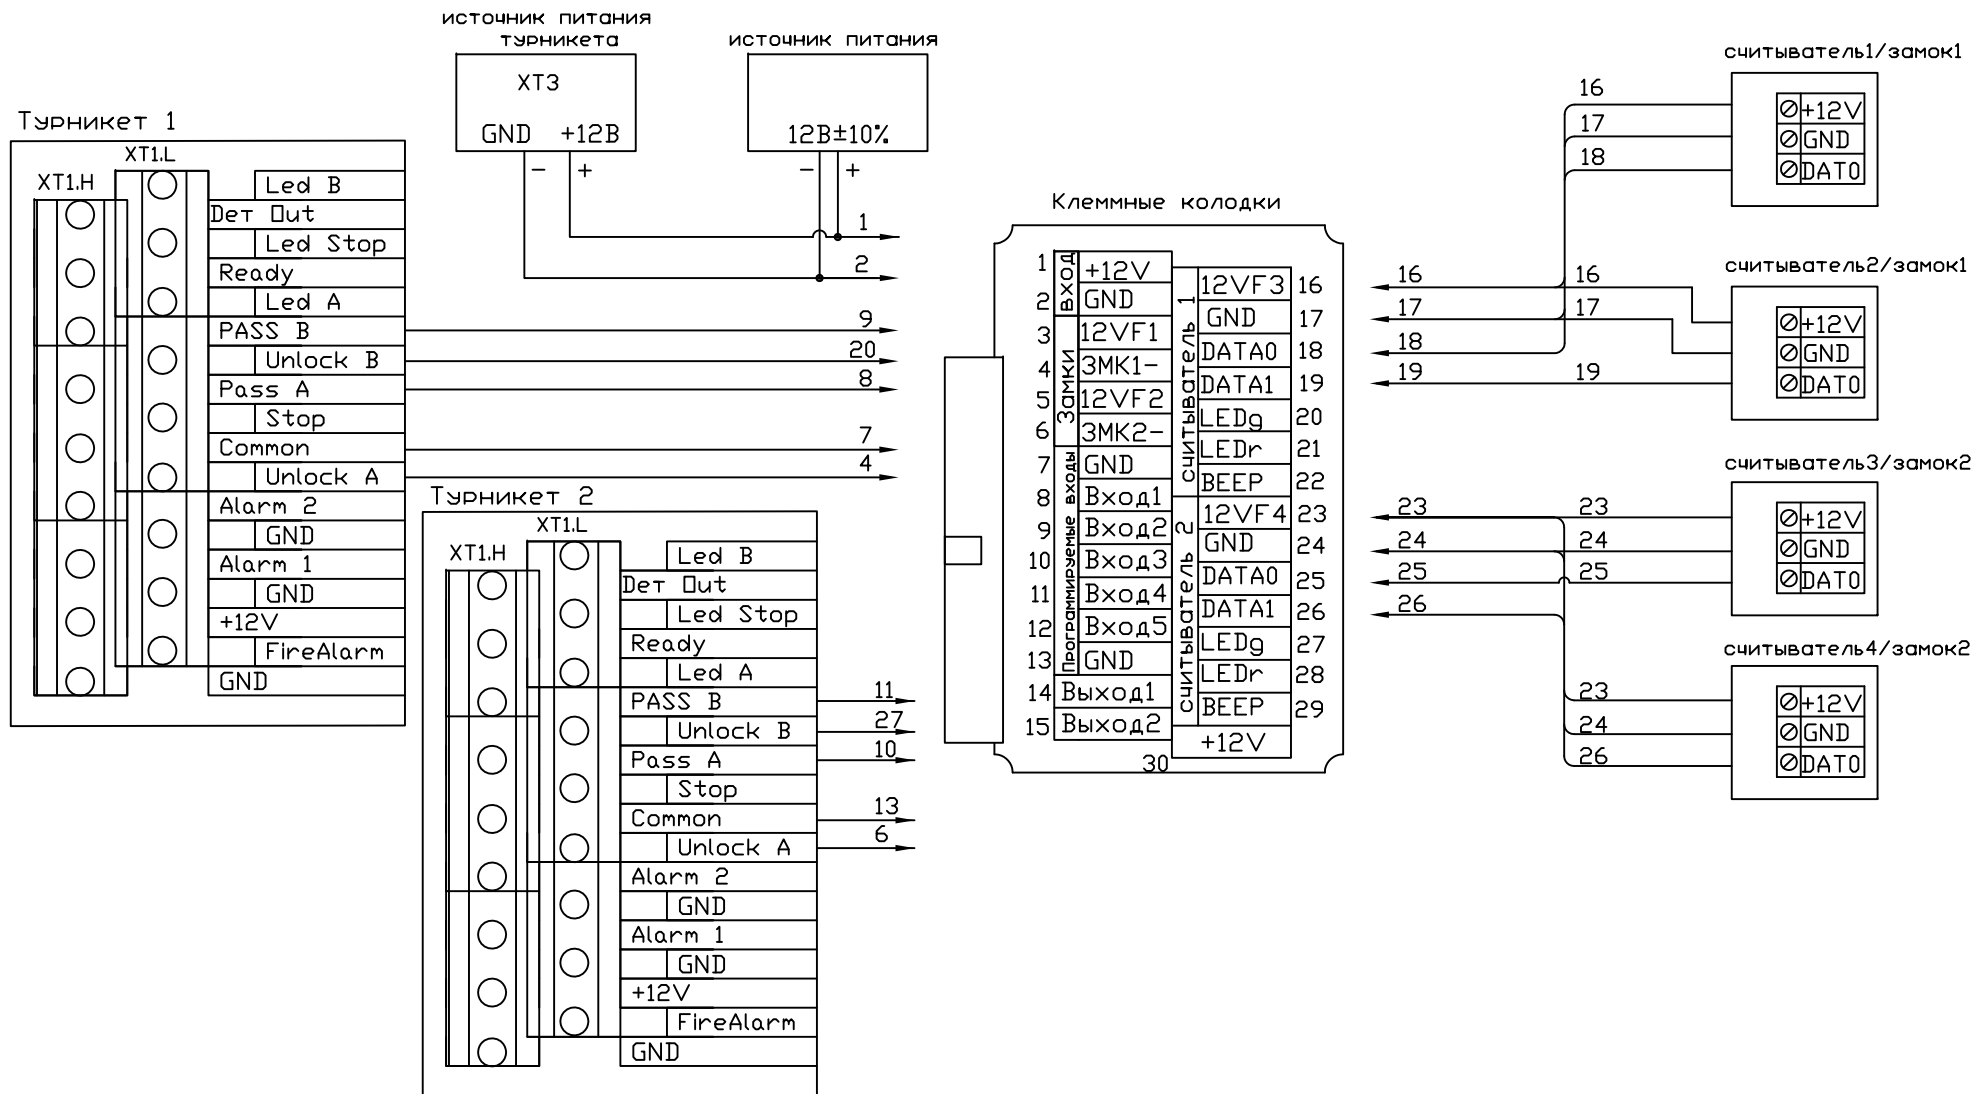

Схема электрических подключений контроллера ЭРА 2000/10000 V2 к турникетам РостЕвроСтрой С платой IB (W)

Схема электрических подключений контроллера ЭРА 2000/10000 V2 к турникетам РостЕвроСтрой С платой IB и картоприемнику (W)

Схема электрических подключений контроллера ЭРА 2000/10000 V2 к турникетам РостЕвроСтрой С платой IB (ТМ)

Схема электрических подключений контроллера ЭРА к турникету и картоприемнику Практика завода "Возрождение".

Схема электрических подключений контроллера ЭРА к турникетам Практика завода "Возрождение".

Подключение контроллера ЭРА-2000/10000V2 к турникетам Персо с платой CLB (W)

Подключение контроллера ЭРА-2000/10000V2 к турникетам Персо с платой CLB (TM)

Подключение контроллера к турникету. Считыватели Wiegand26

Подключение контроллера к турникету. Считыватель TouchMemory

ИСТОЧНИК ПИТАНИЯ

Клеммные колодки

считыватель 1

считыватель 2

ИСТОЧНИК ПИТАНИЯ

Подключение контроллера ЭРА-2000V2 к картоприемнику Арго CR-04P