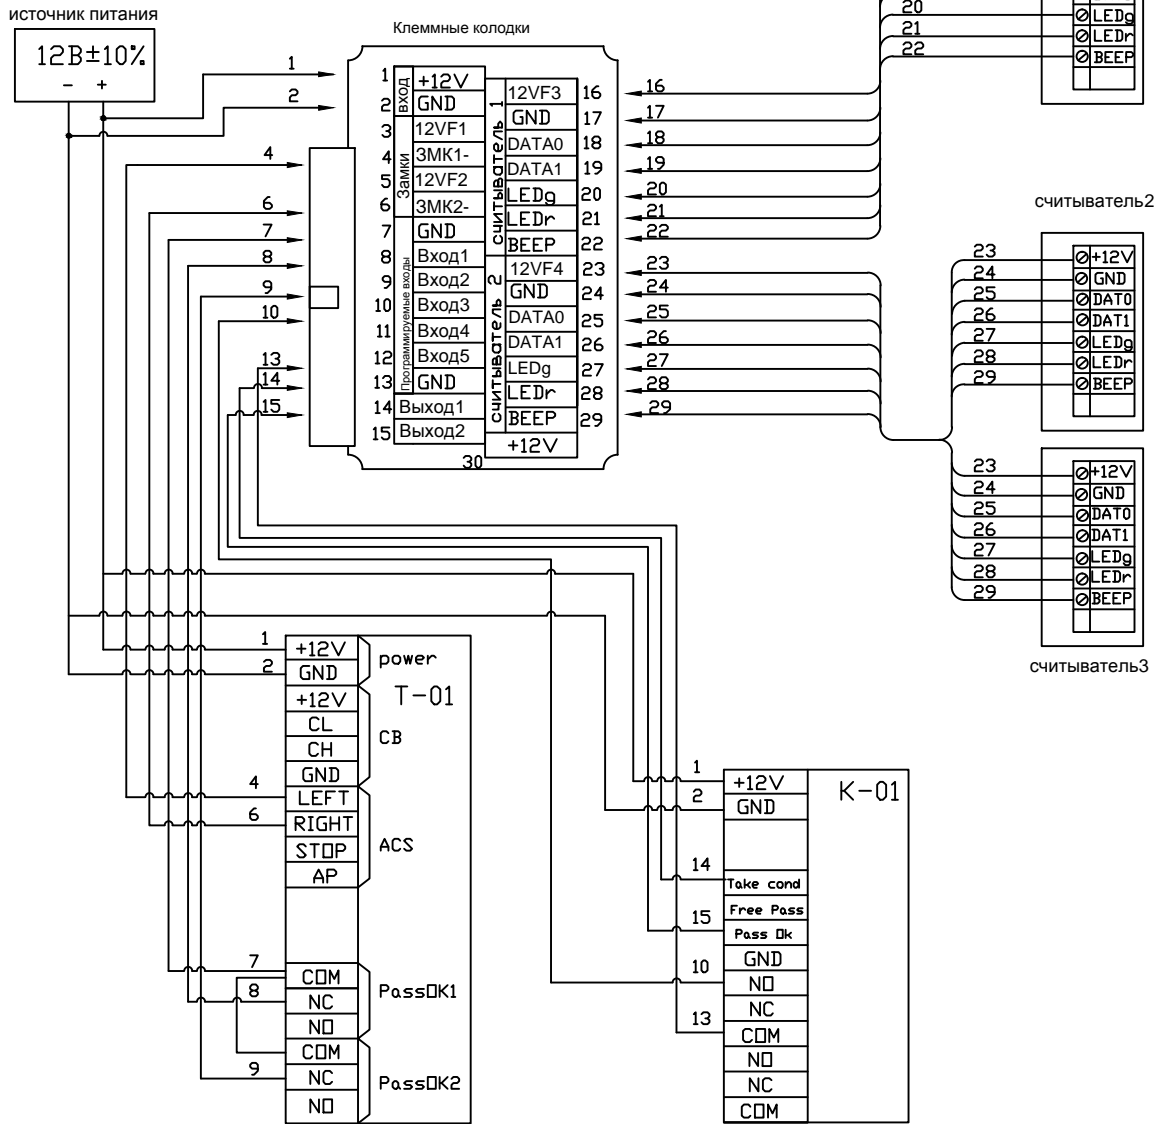

Схема электрических подключений контроллера ЭРА 2000/10000 V2 к турникетам РостЕвроСтрой С платой IB (W)

Схема электрических подключений контроллера ЭРА 2000/10000 V2 к турникетам РостЕвроСтрой С платой IB и картоприемнику (W)

Схема электрических подключений контроллера ЭРА 2000/10000 V2 к турникетам РостЕвроСтрой С платой IB (ТМ)

Схема электрических подключений контроллера ЭРА к турникету и картоприемнику Практика завода "Возрождение".

Схема электрических подключений контроллера ЭРА к турникетам Практика завода "Возрождение".

Подключение контроллера ЭРА-2000/10000V2 к турникетам Персо с платой CLB (W)

Подключение контроллера ЭРА-2000/10000V2 к турникетам Персо с платой CLB (TM)

Подключение контроллера к турникету. Считыватели Wiegand26

Подключение контроллера к турникету. Считыватель TouchMemory

ИСТОЧНИК ПИТАНИЯ

Клеммные колодки

считыватель 1

считыватель 2

ИСТОЧНИК ПИТАНИЯ

Подключение контроллера ЭРА-2000V2 к картоприемнику Арго CR-04P