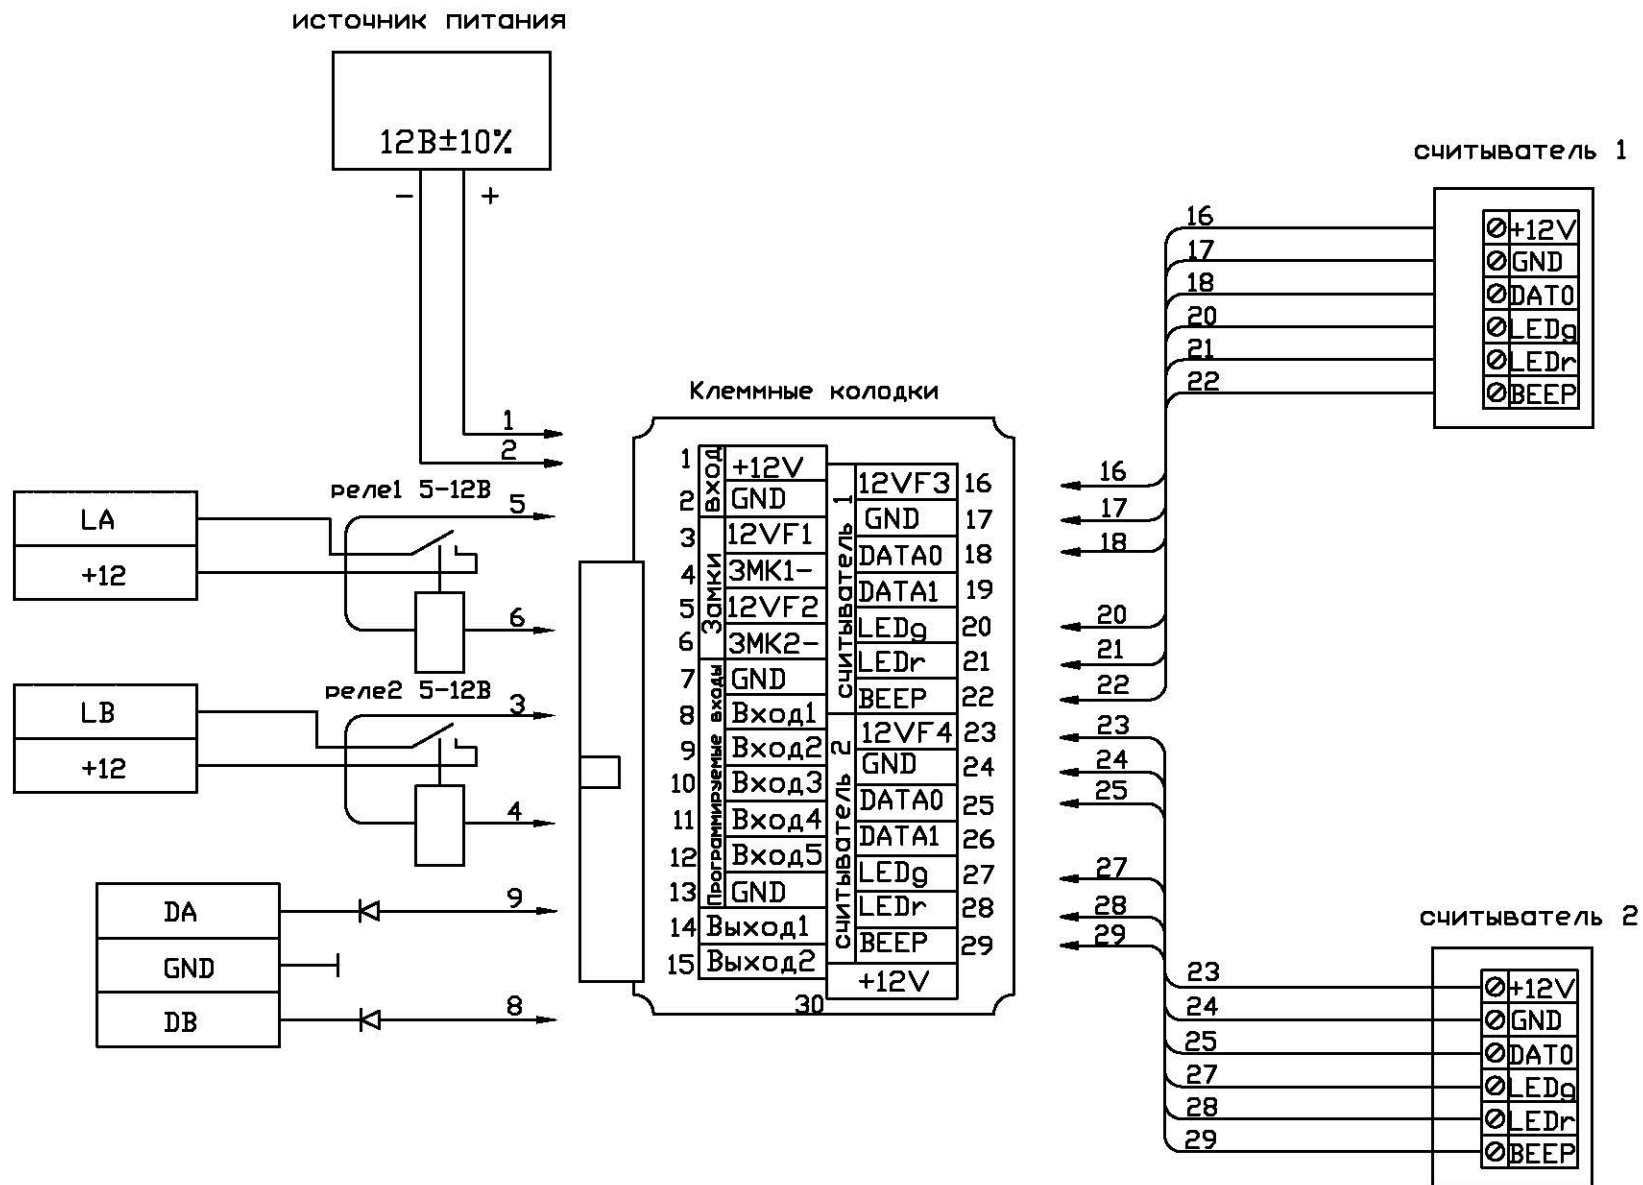

Схема электрических подключений контроллера ЭРА 2000/10000 V2 к турникетам РостЕвроСтрой С платой IB (W)

Схема электрических подключений контроллера ЭРА 2000/10000 V2 к турникетам РостЕвроСтрой С платой IB и картоприемнику (W)

Схема электрических подключений контроллера ЭРА 2000/10000 V2 к турникетам РостЕвроСтрой С платой IB (ТМ)

Схема электрических подключений контроллера ЭРА к турникету и картоприемнику Практика завода "Возрождение".

Схема электрических подключений контроллера ЭРА к турникетам Практика завода "Возрождение".

Подключение контроллера ЭРА-2000/10000V2 к турникетам Персо с платой CLB (W)

Подключение контроллера ЭРА-2000/10000V2 к турникетам Персо с платой CLB (TM)

Подключение контроллера к турникету. Считыватели Wiegand26

Подключение контроллера к турникету. Считыватель TouchMemory

ИСТОЧНИК ПИТАНИЯ

Клеммные колодки

считыватель 1

считыватель 2

ИСТОЧНИК ПИТАНИЯ

Подключение контроллера ЭРА-2000V2 к картоприемнику Арго CR-04P