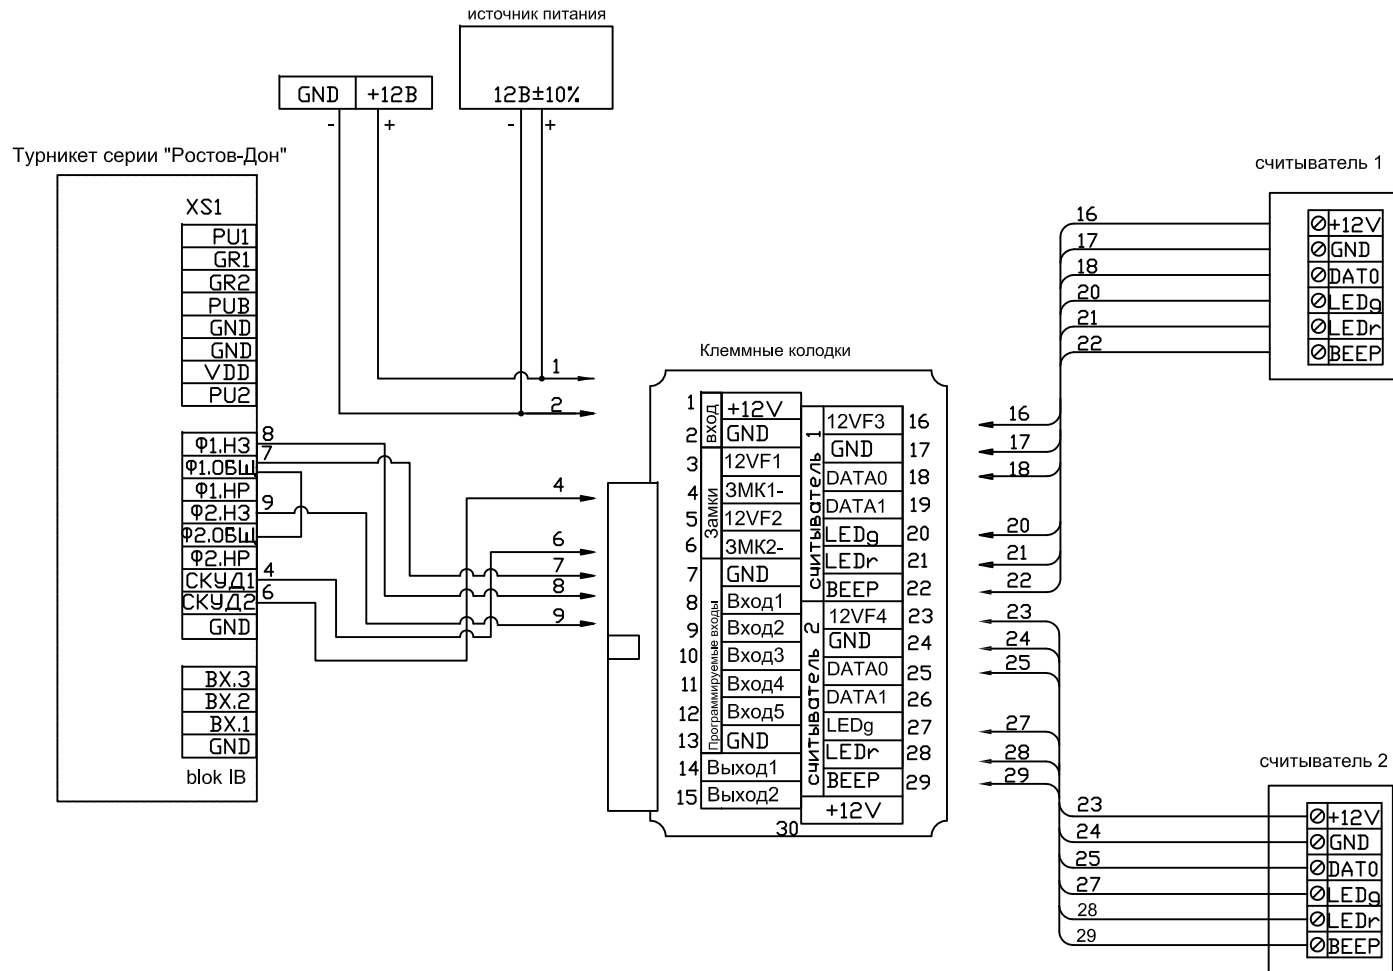

Схема электрических подключений контроллера ЭРА 2000/10000 V2 к турникетам РостЕвроСтрой С платой IB (W)

Схема электрических подключений контроллера ЭРА 2000/10000 V2 к турникетам РостЕвроСтрой С платой IB и картоприемнику (W)

Схема электрических подключений контроллера ЭРА 2000/10000 V2 к турникетам РостЕвроСтрой С платой IB (ТМ)

Схема электрических подключений контроллера ЭРА к турникету и картоприемнику Практика завода "Возрождение".

Схема электрических подключений контроллера ЭРА к турникетам Практика завода "Возрождение".

Подключение контроллера ЭРА-2000/10000V2 к турникетам Персо с платой CLB (W)

Подключение контроллера ЭРА-2000/10000V2 к турникетам Персо с платой CLB (TM)

Подключение контроллера к турникету. Считыватели Wiegand26

Подключение контроллера к турникету. Считыватель TouchMemory

ИСТОЧНИК ПИТАНИЯ

Клеммные колодки

считыватель 1

считыватель 2

ИСТОЧНИК ПИТАНИЯ

Подключение контроллера ЭРА-2000V2 к картоприемнику Арго CR-04P