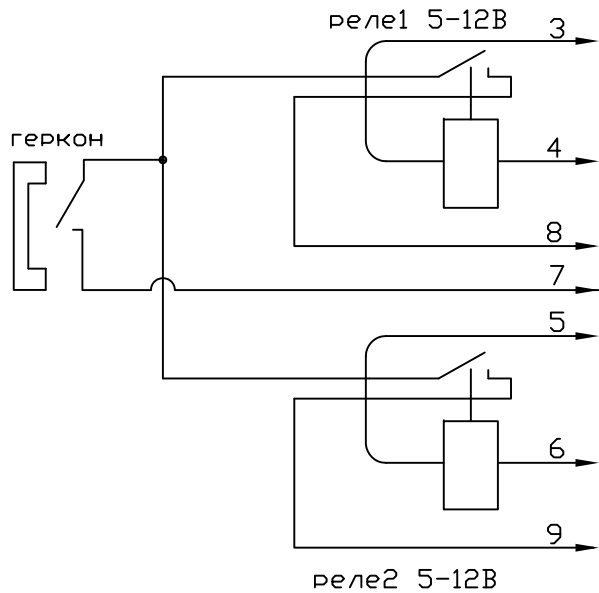

Схема электрических подключений контроллера ЭРА 2000/10000 V2 к турникетам РостЕвроСтрой С платой IB (W)

Схема электрических подключений контроллера ЭРА 2000/10000 V2 к турникетам РостЕвроСтрой С платой IB и картоприемнику (W)

Схема электрических подключений контроллера ЭРА 2000/10000 V2 к турникетам РостЕвроСтрой С платой IB (ТМ)

Схема электрических подключений контроллера ЭРА к турникету и картоприемнику Практика завода "Возрождение".

Схема электрических подключений контроллера ЭРА к турникетам Практика завода "Возрождение".

Подключение контроллера ЭРА-2000/10000V2 к турникетам Персо с платой CLB (W)

Подключение контроллера ЭРА-2000/10000V2 к турникетам Персо с платой CLB (TM)

Подключение контроллера к турникету. Считыватели Wiegand26

Подключение контроллера к турникету. Считыватель TouchMemory

ИСТОЧНИК ПИТАНИЯ

Клеммные колодки

считыватель 1

считыватель 2

ИСТОЧНИК ПИТАНИЯ

Подключение контроллера ЭРА-2000V2 к картоприемнику Арго CR-04P