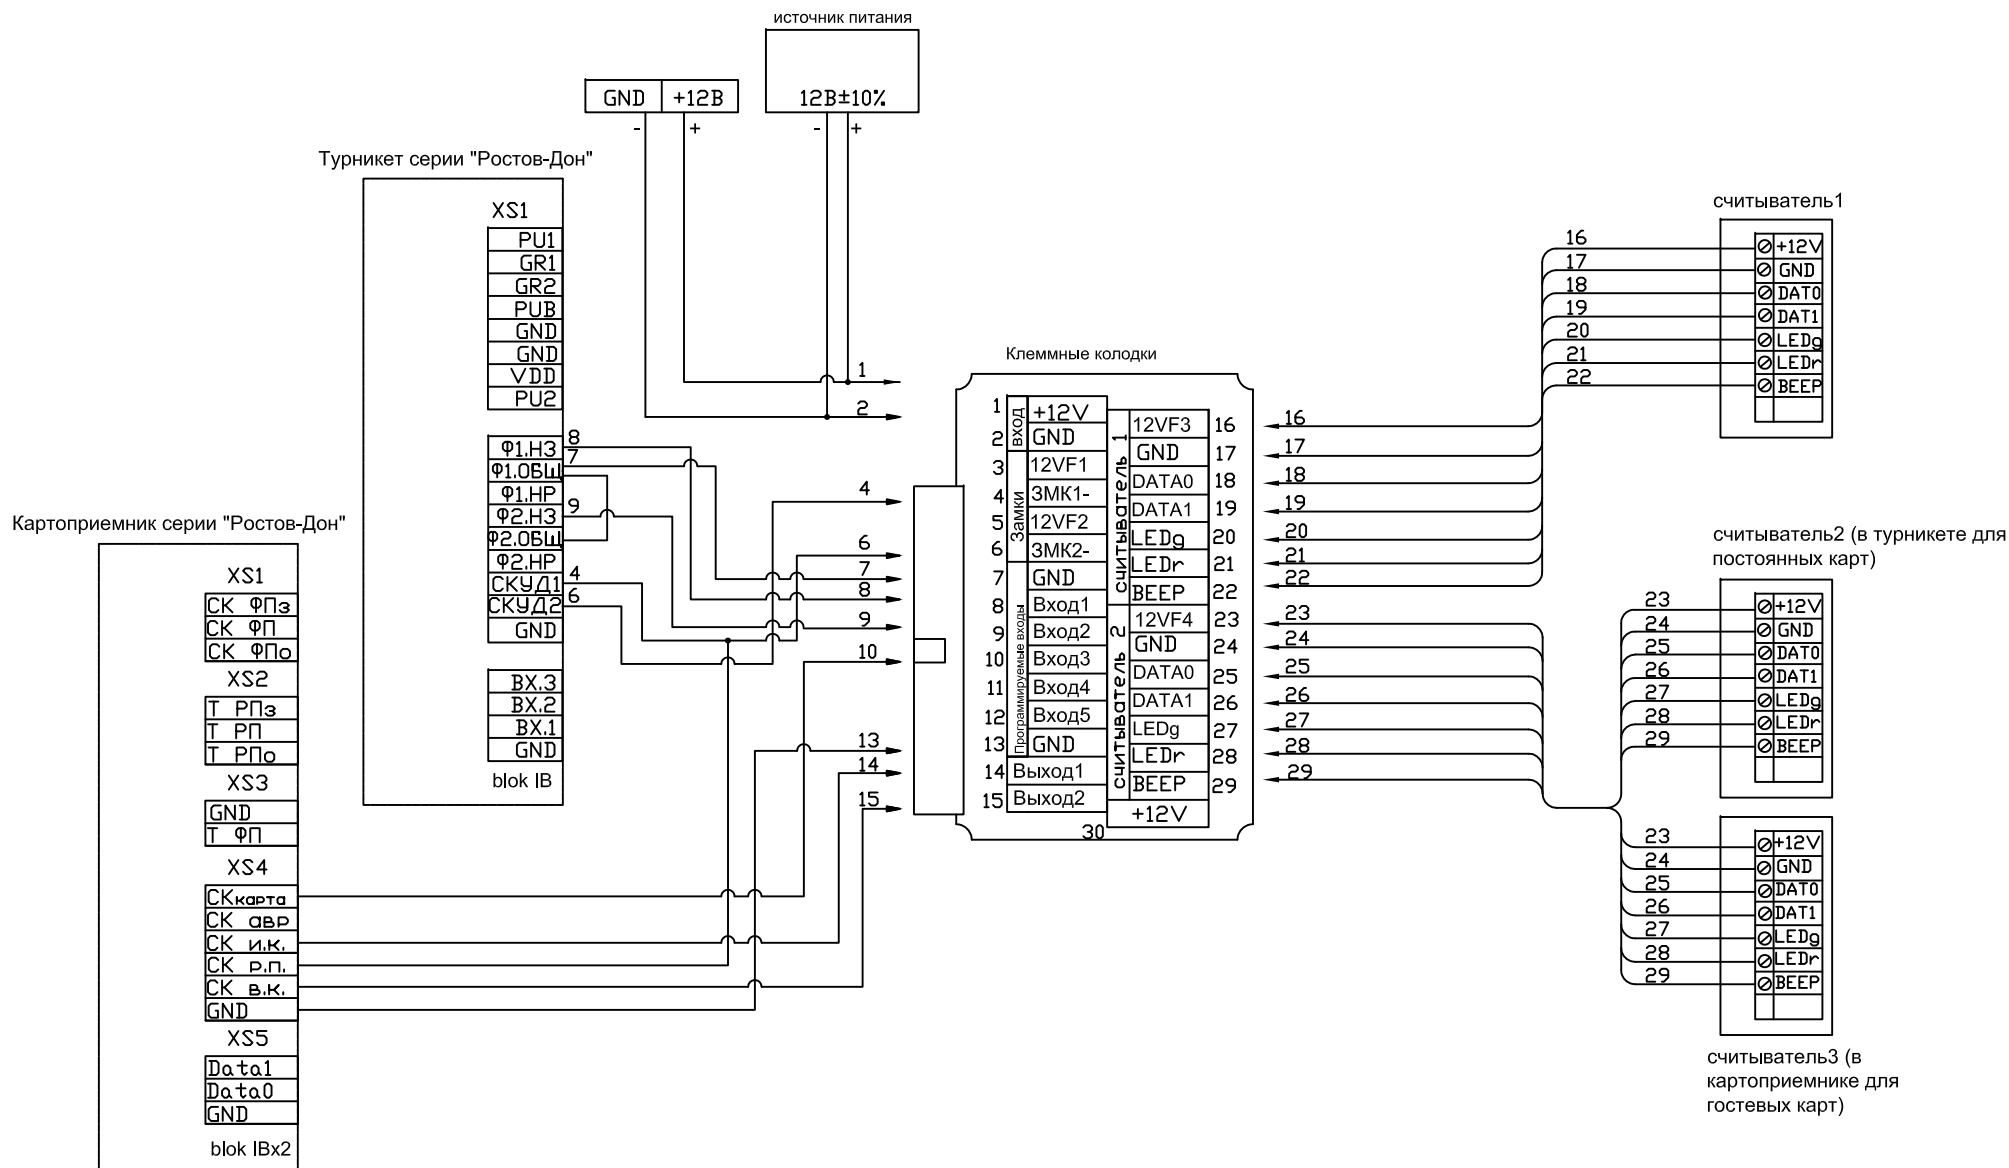

Схема электрических подключений контроллера ЭРА 2000/10000 V2 к турникетам РостЕвроСтрой С платой IB (W)

Схема электрических подключений контроллера ЭРА 2000/10000 V2 к турникетам РостЕвроСтрой С платой IB и картоприемнику (W)

Схема электрических подключений контроллера ЭРА 2000/10000 V2 к турникетам РостЕвроСтрой С платой IB (ТМ)

Схема электрических подключений контроллера ЭРА к турникету и картоприемнику Практика завода "Возрождение".

Схема электрических подключений контроллера ЭРА к турникетам Практика завода "Возрождение".

Подключение контроллера ЭРА-2000/10000V2 к турникетам Персо с платой CLB (W)

Подключение контроллера ЭРА-2000/10000V2 к турникетам Персо с платой CLB (TM)

Подключение контроллера к турникету. Считыватели Wiegand26

Подключение контроллера к турникету. Считыватель TouchMemory

ИСТОЧНИК ПИТАНИЯ

Клеммные колодки

считыватель 1

считыватель 2

ИСТОЧНИК ПИТАНИЯ

Подключение контроллера ЭРА-2000V2 к картоприемнику Арго CR-04P