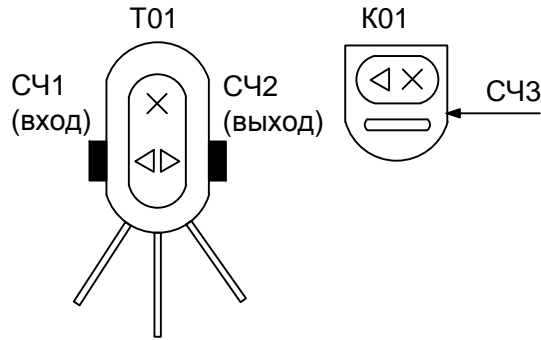

Схема электрических подключений контроллера ЭРА 2000/10000 V2 к турникетам РостЕвроСтрой С платой IB (W)

Схема электрических подключений контроллера ЭРА 2000/10000 V2 к турникетам РостЕвроСтрой С платой IB и картоприемнику (W)

Схема электрических подключений контроллера ЭРА 2000/10000 V2 к турникетам РостЕвроСтрой С платой IB (ТМ)

Схема электрических подключений контроллера ЭРА к турникету и картоприемнику Практика завода "Возрождение".

Схема электрических подключений контроллера ЭРА к турникетам Практика завода "Возрождение".

Подключение контроллера ЭРА-2000/10000V2 к турникетам Персо с платой CLB (W)

Подключение контроллера ЭРА-2000/10000V2 к турникетам Персо с платой CLB (TM)