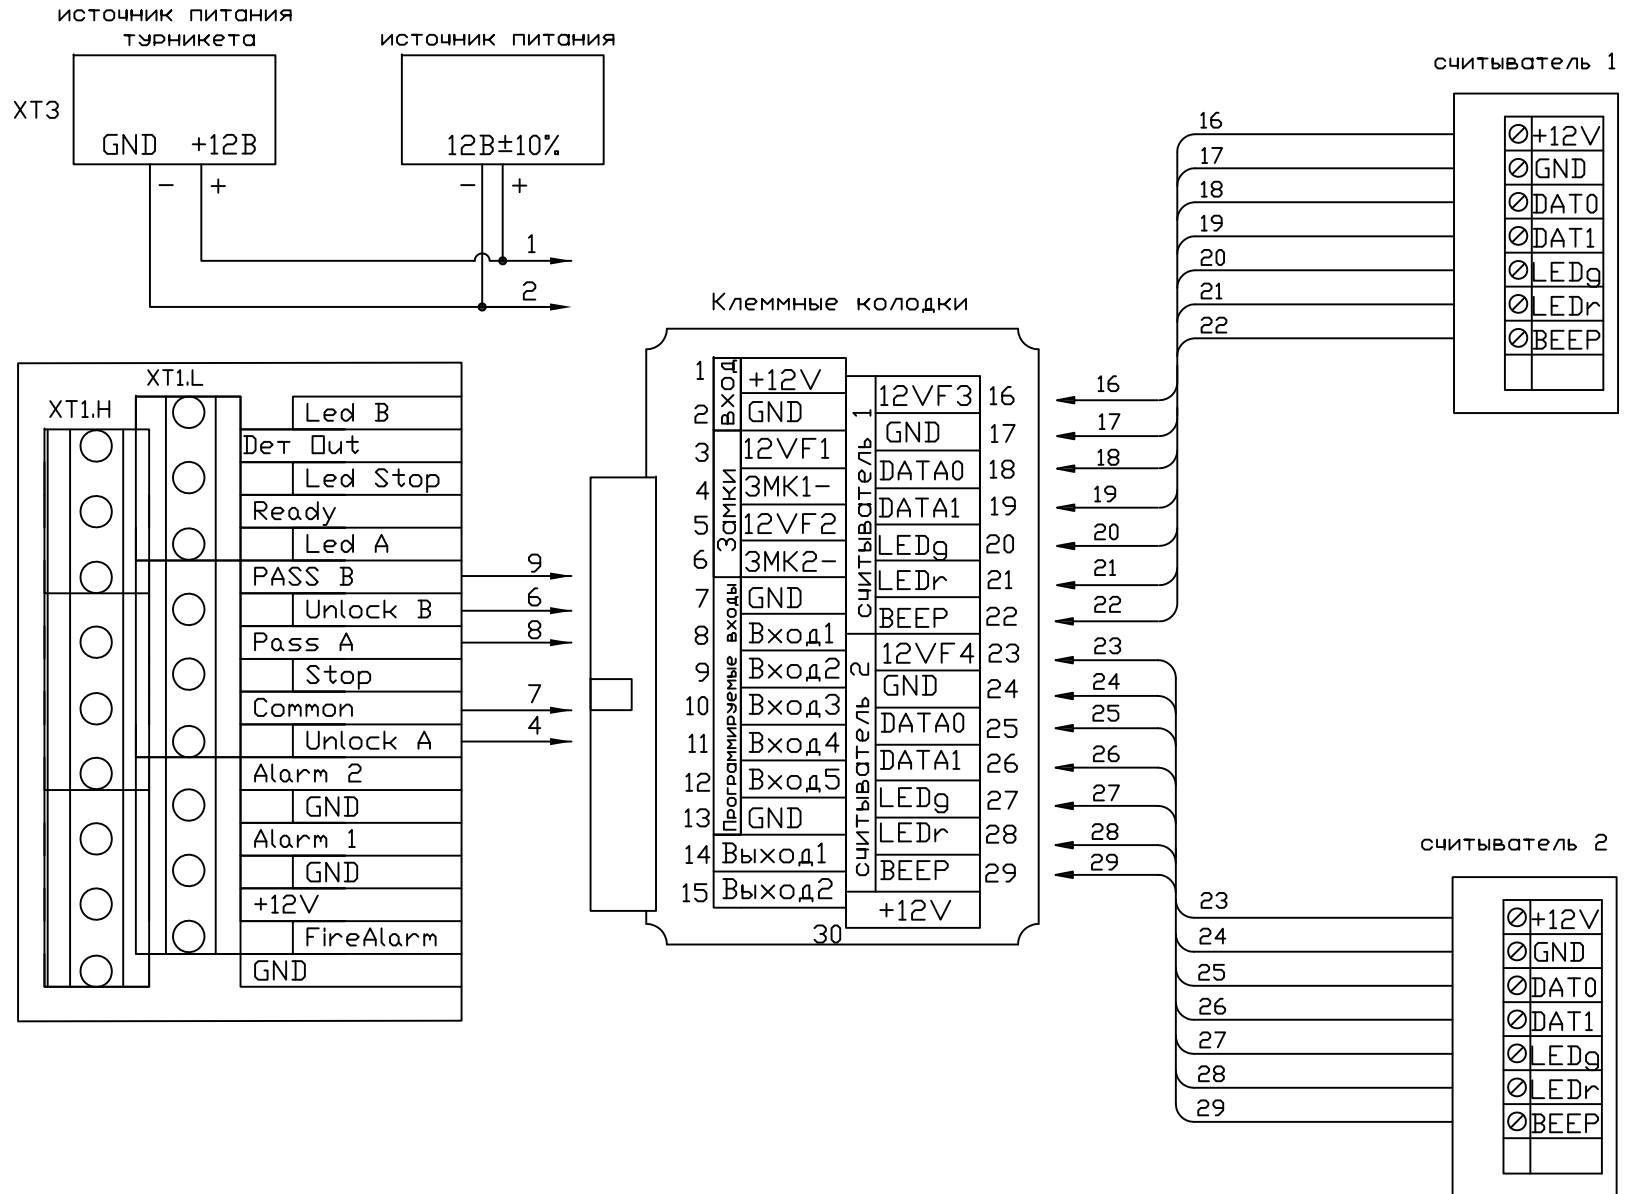

Схема электрических подключений контроллера ЭРА 2000/10000 V2 к турникетам РостЕвроСтрой С платой IB (W)

Схема электрических подключений контроллера ЭРА 2000/10000 V2 к турникетам РостЕвроСтрой С платой IB и картоприемнику (W)

Схема электрических подключений контроллера ЭРА 2000/10000 V2 к турникетам РостЕвроСтрой С платой IB (ТМ)

Схема электрических подключений контроллера ЭРА к турникету и картоприемнику Практика завода "Возрождение".

Схема электрических подключений контроллера ЭРА к турникетам Практика завода "Возрождение".

Подключение контроллера ЭРА-2000/10000V2 к турникетам Персо с платой CLB (W)

Подключение контроллера ЭРА-2000/10000V2 к турникетам Персо с платой CLB (TM)

Подключение контроллера к турникету. Считыватели Wiegand26

Подключение контроллера к турникету. Считыватель TouchMemory

ИСТОЧНИК ПИТАНИЯ

Клеммные колодки

считыватель 1

считыватель 2

ИСТОЧНИК ПИТАНИЯ

Подключение контроллера ЭРА-2000V2 к картоприемнику Арго CR-04P