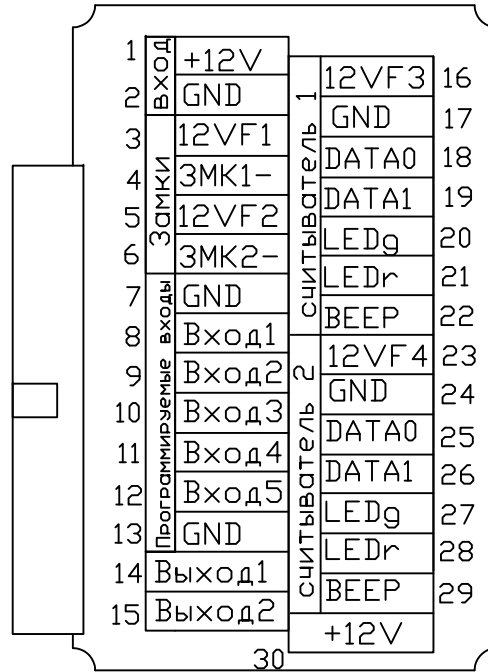

Схема электрических подключений контроллера ЭРА 2000/10000 V2 к турникетам РостЕвроСтрой С платой IB (W)

Схема электрических подключений контроллера ЭРА 2000/10000 V2 к турникетам РостЕвроСтрой С платой IB и картоприемнику (W)

Схема электрических подключений контроллера ЭРА 2000/10000 V2 к турникетам РостЕвроСтрой С платой IB (ТМ)

Схема электрических подключений контроллера ЭРА к турникету и картоприемнику Практика завода "Возрождение".

Схема электрических подключений контроллера ЭРА к турникетам Практика завода "Возрождение".

Подключение контроллера ЭРА-2000/10000V2 к турникетам Персо с платой CLB (W)

Подключение контроллера ЭРА-2000/10000V2 к турникетам Персо с платой CLB (TM)

Подключение контроллера к турникету. Считыватели Wiegand26

Подключение контроллера к турникету. Считыватель TouchMemory

ИСТОЧНИК ПИТАНИЯ

Клеммные колодки

считыватель 1

считыватель 2

ИСТОЧНИК ПИТАНИЯ

Подключение контроллера ЭРА-2000V2 к картоприемнику Арго CR-04P