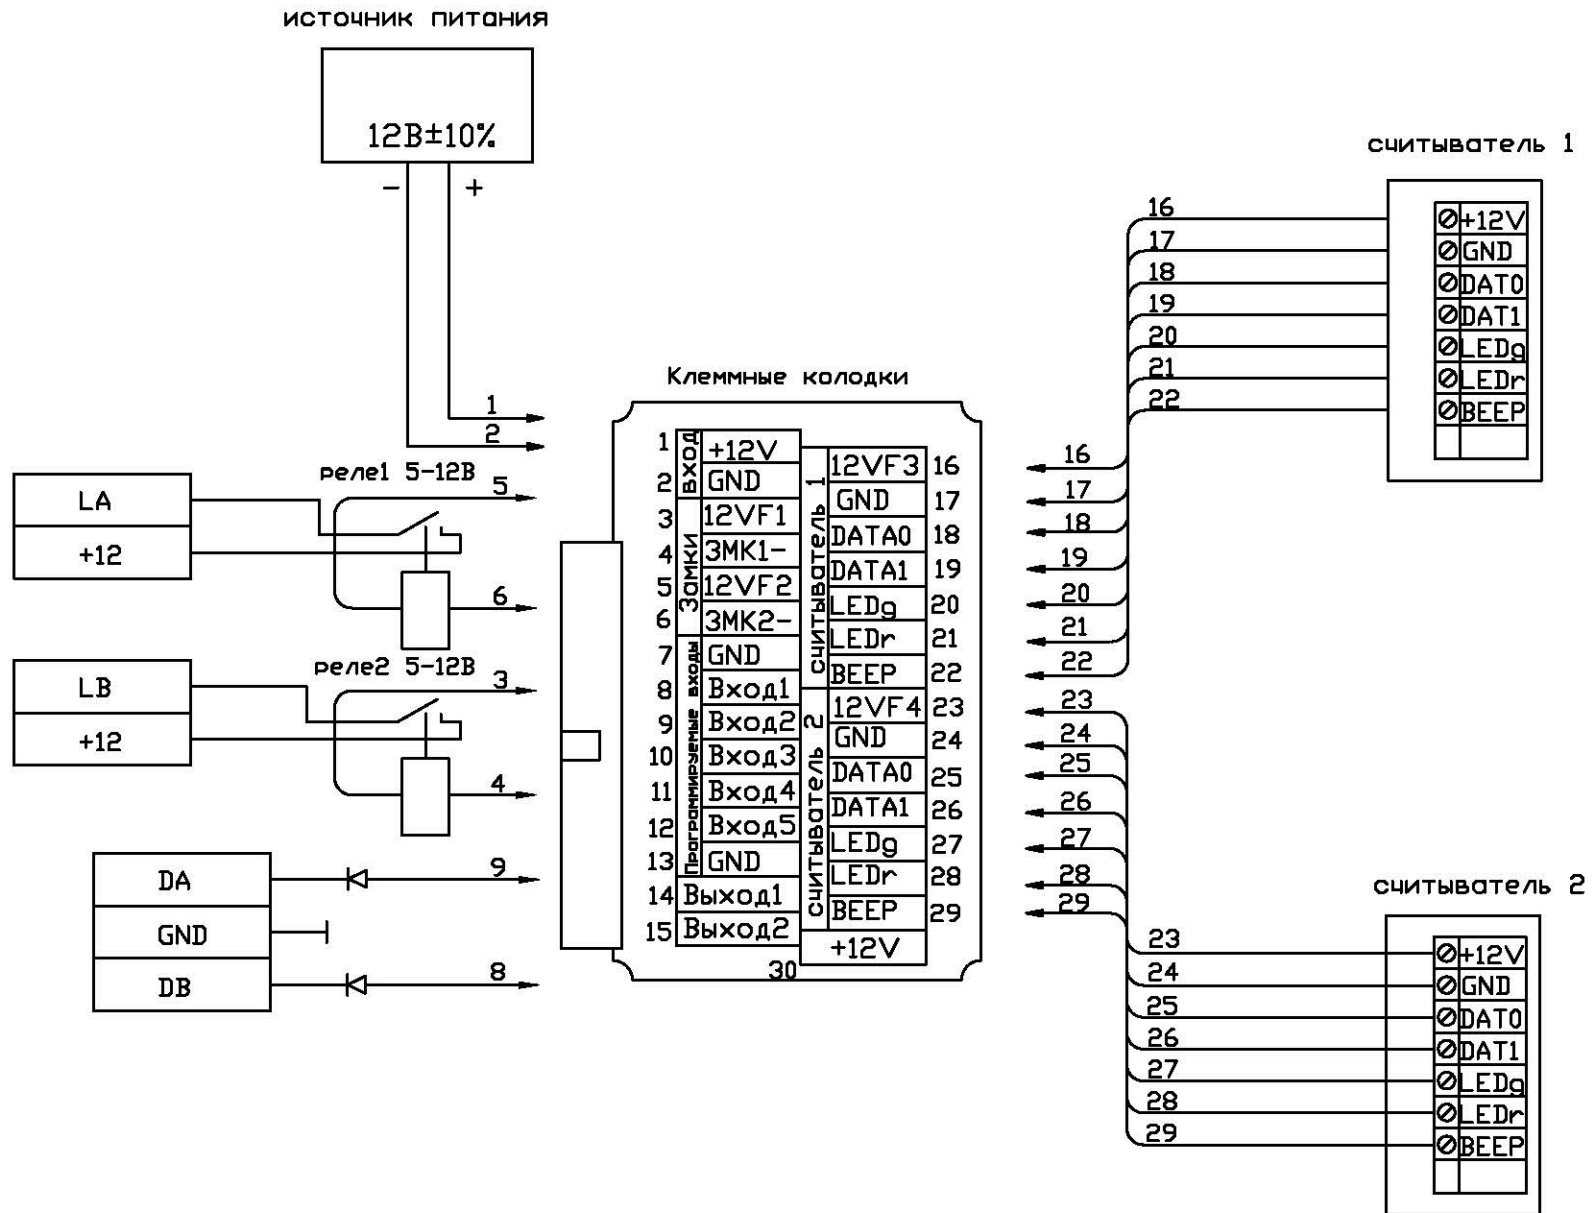

Схема электрических подключений контроллера ЭРА 2000/10000 V2 к турникетам РостЕвроСтрой С платой IB (W)

Схема электрических подключений контроллера ЭРА 2000/10000 V2 к турникетам РостЕвроСтрой С платой IB и картоприемнику (W)

Схема электрических подключений контроллера ЭРА 2000/10000 V2 к турникетам РостЕвроСтрой С платой IB (ТМ)

Схема электрических подключений контроллера ЭРА к турникету и картоприемнику Практика завода "Возрождение".

Схема электрических подключений контроллера ЭРА к турникетам Практика завода "Возрождение".

Подключение контроллера ЭРА-2000/10000V2 к турникетам Персо с платой CLB (W)

Подключение контроллера ЭРА-2000/10000V2 к турникетам Персо с платой CLB (TM)

Подключение контроллера к турникету. Считыватели Wiegand26

Подключение контроллера к турникету. Считыватель TouchMemory

ИСТОЧНИК ПИТАНИЯ

Клеммные колодки

считыватель 1

считыватель 2

ИСТОЧНИК ПИТАНИЯ

Подключение контроллера ЭРА-2000V2 к картоприемнику Арго CR-04P