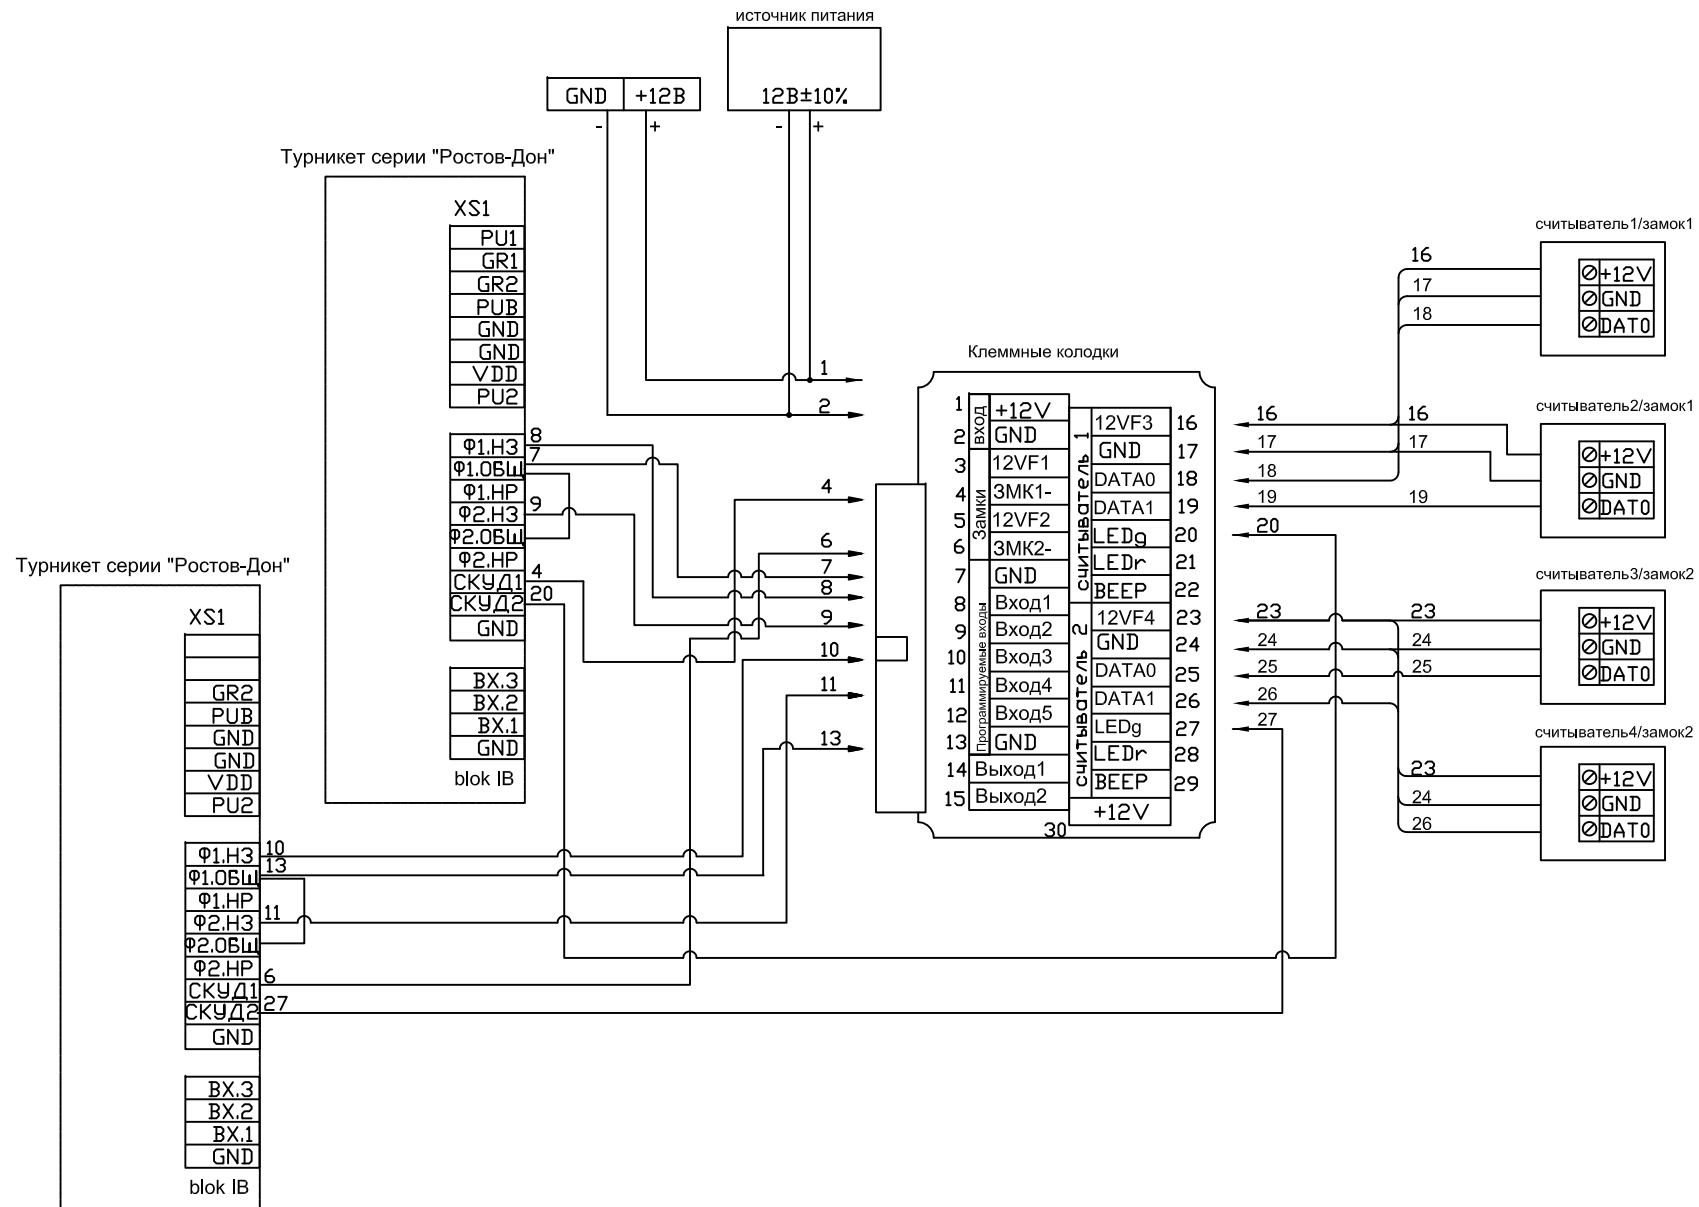

Схема электрических подключений контроллера ЭРА 2000/10000 V2 к турникетам РостЕвроСтрой С платой IB (W)

Схема электрических подключений контроллера ЭРА 2000/10000 V2 к турникетам РостЕвроСтрой С платой IB и картоприемнику (W)

Схема электрических подключений контроллера ЭРА 2000/10000 V2 к турникетам РостЕвроСтрой С платой IB (ТМ)

Схема электрических подключений контроллера ЭРА к турникету и картоприемнику Практика завода "Возрождение".

Схема электрических подключений контроллера ЭРА к турникетам Практика завода "Возрождение".

Подключение контроллера ЭРА-2000/10000V2 к турникетам Персо с платой CLB (W)

Подключение контроллера ЭРА-2000/10000V2 к турникетам Персо с платой CLB (TM)

Подключение контроллера к турникету. Считыватели Wiegand26

Подключение контроллера к турникету. Считыватель TouchMemory

ИСТОЧНИК ПИТАНИЯ

Клеммные колодки

считыватель 1

считыватель 2

ИСТОЧНИК ПИТАНИЯ

Подключение контроллера ЭРА-2000V2 к картоприемнику Арго CR-04P