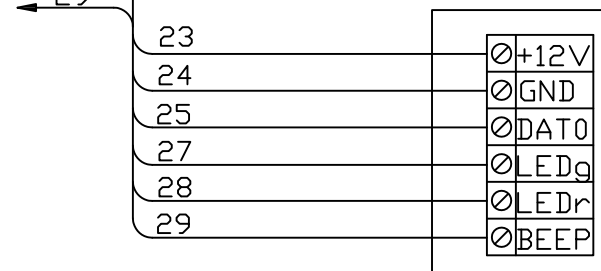

Схема электрических подключений контроллера ЭРА к турникетам Практика завода "Возрождение".

Подключение контроллера ЭРА-2000/10000V2 к турникетам Персо с платой CLB (W)

Подключение контроллера ЭРА-2000/10000V2 к турникетам Персо с платой CLB (TM)

Подключение контроллера к турникету. Считыватели Wiegand26

Подключение контроллера к турникету. Считыватель TouchMemory

ИСТОЧНИК ПИТАНИЯ

Клеммные колодки

считыватель 1

считыватель 2

ИСТОЧНИК ПИТАНИЯ

Подключение контроллера ЭРА-2000V2 к картоприемнику Арго CR-04P