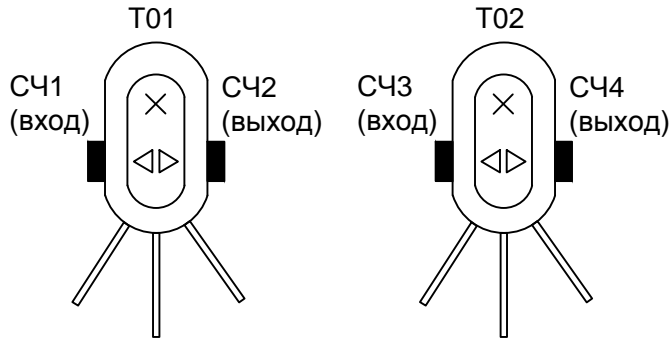

Схема электрических подключений контроллера ЭРА 2000/10000 V2 к турникетам РостЕвроСтрой С платой IB (W)

Схема электрических подключений контроллера ЭРА 2000/10000 V2 к турникетам РостЕвроСтрой С платой IB и картоприемнику (W)

Схема электрических подключений контроллера ЭРА 2000/10000 V2 к турникетам РостЕвроСтрой С платой IB (ТМ)

Схема электрических подключений контроллера ЭРА к турникету и картоприемнику Практика завода "Возрождение".

Схема электрических подключений контроллера ЭРА к турникетам Практика завода "Возрождение".

Подключение контроллера ЭРА-2000/10000V2 к турникетам Персо с платой CLB (W)

Подключение контроллера ЭРА-2000/10000V2 к турникетам Персо с платой CLB (TM)