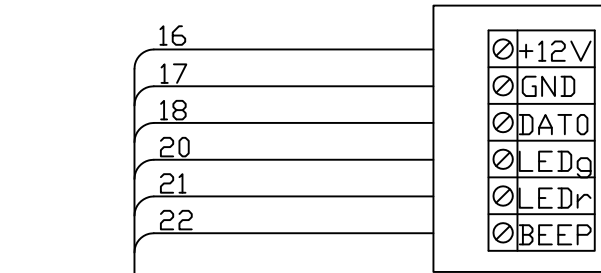

Схема электрических подключений контроллера ЭРА к турникетам Практика завода "Возрождение".

Подключение контроллера ЭРА-2000/10000V2 к турникетам Персо с платой CLB (W)

Подключение контроллера ЭРА-2000/10000V2 к турникетам Персо с платой CLB (TM)

Подключение контроллера к турникету. Считыватели Wiegand26

Подключение контроллера к турникету. Считыватель TouchMemory

ИСТОЧНИК ПИТАНИЯ

Клеммные колодки

считыватель 1

считыватель 2

ИСТОЧНИК ПИТАНИЯ

Подключение контроллера ЭРА-2000V2 к картоприемнику Арго CR-04P